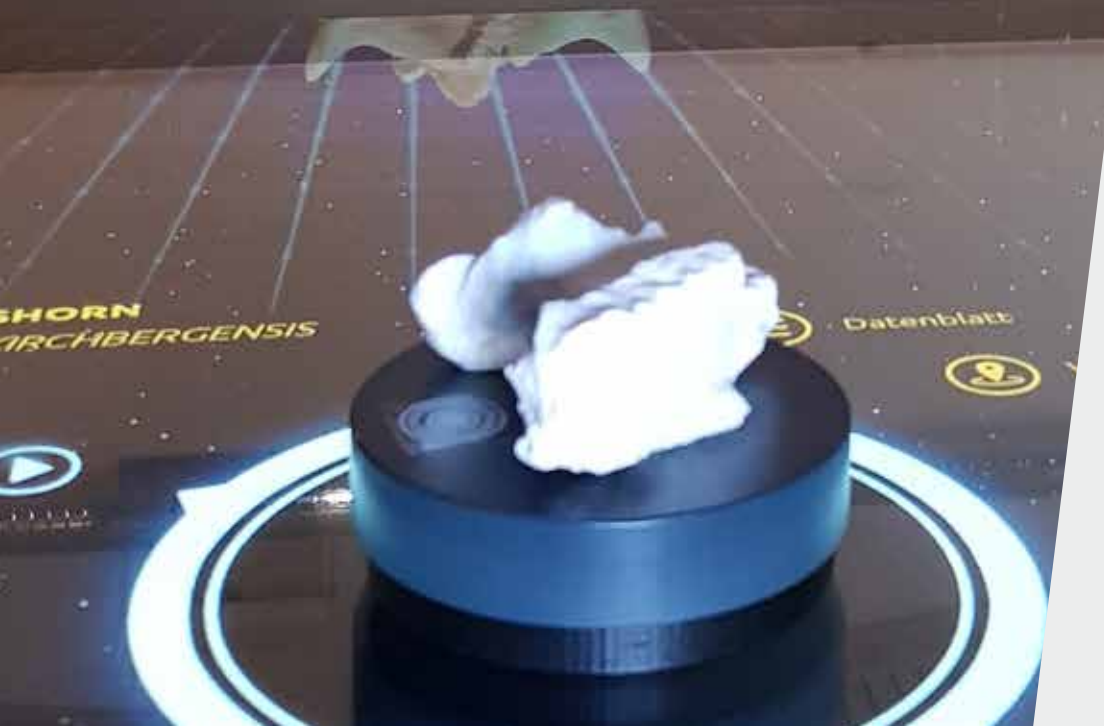

# STEINRINNE BILZINGSLEBEN

**„400.000 BC“  
Homo erectus  
und die Tierwelt.**

# DARSTELLUNG DER LEBENSWELT VOR 375.000 JAHREN

In der Ausstellung auf der Steinrinne werden Homo erectus und die Tierwelt mit Hilfe von 3D-Visualisierungen lebendig. Als sozusagen erster Bilzingslebener gehört der Homo erectus bilzingslebenensis damit zu den frühesten Menschenfunden in Mittel- und Nordwesteuropa. Auf seiner Speisekarte standen vor allem Elefant und Nashorn. Diese Tiere und viele mehr kann man seit dem 1. April 2019 in der interaktiv audiovisuellen Darstellung der Lebenswelt vor 375.000 Jahren bestaunen. In zweijähriger Arbeit übernahm die Firma MONUMEDIA GmbH Planung, inhaltliche Rekonstruktion, Animation, Sounddesign und Screendesign.

## **HIGHLIGHTS UND HERAUSFORDERUNGEN.**

Waldelefant, Nashorn, Mosbacher Löwe und Mensch wurden per 3D-Druck nachgebildet. Mittels Objektmarkern, die am Fuß jedes Tieres befestigt wurden, kann man die Tiere auf das Display stellen und der PC erkennt sofort das aufgestellte Tier. Das funktioniert über die kapazitive Oberfläche. Zu jedem Tier lassen sich verschiedene Daten wie Aussehen, Lebensraum, Verbreitung, Bemerkenswertes usw. anwählen. Zusätzlich kann man zu jedem Exponat einen Film starten, der auf der gegenüberliegenden Wandfläche per Großbildprojektion sichtbar gemacht wird.

**TECHNISCHE DETAILS.** Verbaut wurde ein Laser-Projektor, der speziell für den Museumsbetrieb geeignet ist. Lampenwechsel und somit verbundene Servicekosten werden so eingespart.

“

**FEEDBACK.** Taktile Elemente an einer Medienstation verknüpfen die analoge mit der digitalen Welt und ermöglichen einen Direkteinstieg zum jeweiligen Exponat. Dieses Konzept zeichnet sich durch eine hohe Einfachheit in der Bedienung aus. Dadurch, dass die Exponate einfach berührt und bewegt werden können, wird eine größere Zielgruppe angesprochen und die Hemmschwelle der Benutzung verringert.